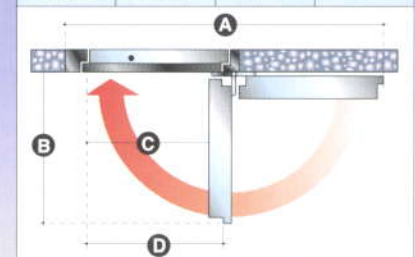

Model	Buitenmaten	Deur + Greep	Aantal schoten	Doorgangmaat	Gewicht
	<i>h x b x d mm</i>	<i>dikte mm</i>		<i>h x b mm</i>	
HS-D 135	1350 x 700	100 + 50	5	1170 x 540	135
HS-D 165	1650 x 800	100 + 50	6	1470 x 640	185
HS-D 200	2000 x 900	100 + 50	7	1820 x 740	250

Inbouw- en Entreematen			
A	B	C	D
1270	620	460	540
1470	720	560	640
1670	820	660	740

SPECIFICATIES

- Indicatie waardeberging *f* 20.000,--
- Cijfercombinatieslot met meer dan een miljoen instelmogelijkheden in combinatie met een dubbelbaard veiligheidsslot met twee sleutels.
- Zware massieve schoten met een diameter van 20 mm.
- De deuren zijn van kwaliteitsstaal en voorzien van een speciale pantsering.
- Kleur RAL 7001 (lichtgrijs).