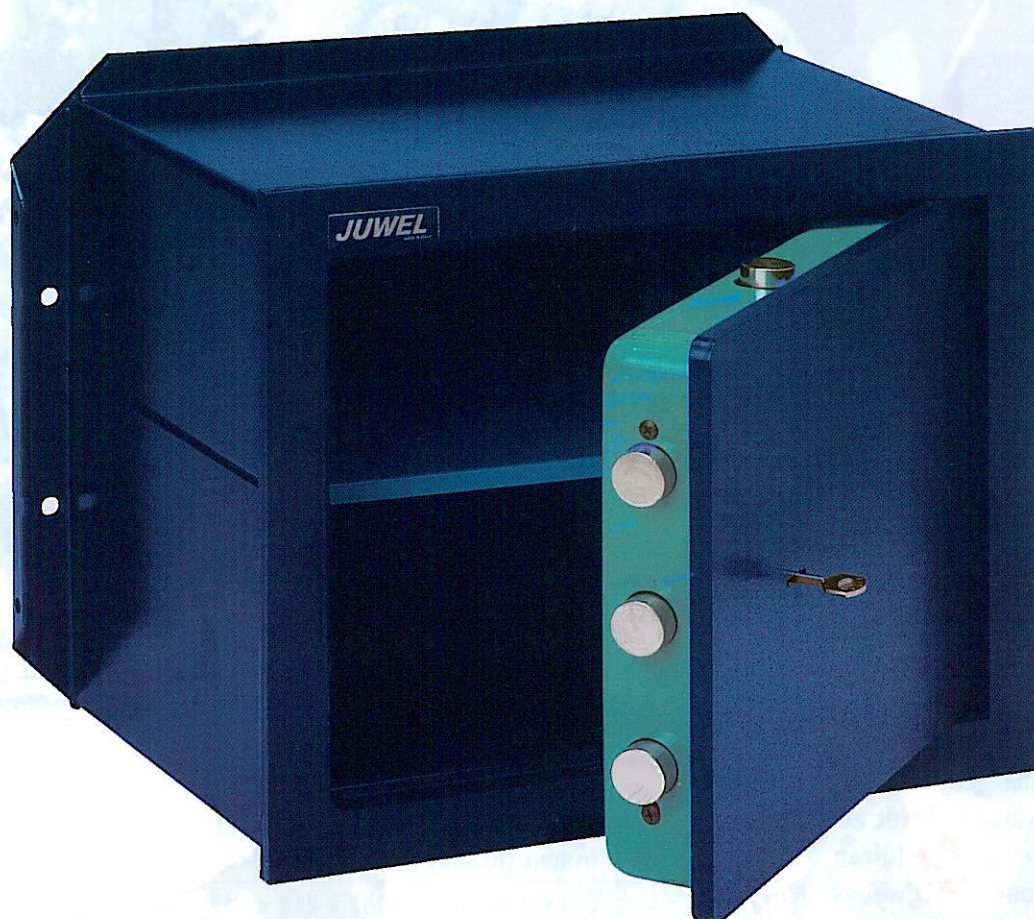

*JUWEL, de gepantserde bescherming
voor een waardevol bezit*

Braakwerende inbouwkluisen
49-, 50-, 51- en 53-serie

De natuur kan ons nog veel leren, zij koestert haar schatten en beschermt haar rijkdommen. Wij gaan veel nonchalanter om met onze bezittingen en realiseren ons vaak te laat hoeveel schade en verdriet ontstaat door het verlies van onze eigendommen na brand of diefstal. Naast de financiële schade is de emotionele waarde van zaken die echt onvervangbaar zijn nog veel moeilijker te verwerken. JUWEL kluisen beschermen uw waardevolle bezittingen en bieden de veiligheid die hoort bij uw specifieke wensen. Ruim 80 jaar op topniveau en volgens de laatste normen kwaliteitsproducten produceren, geven u de garantie dat een JUWEL kluis net zo vanzelfsprekend uw eigendommen zal beschermen als de natuur haar schatten koestert.

*Juwel kluisen beschermen de
dingen waar u om geeft!*