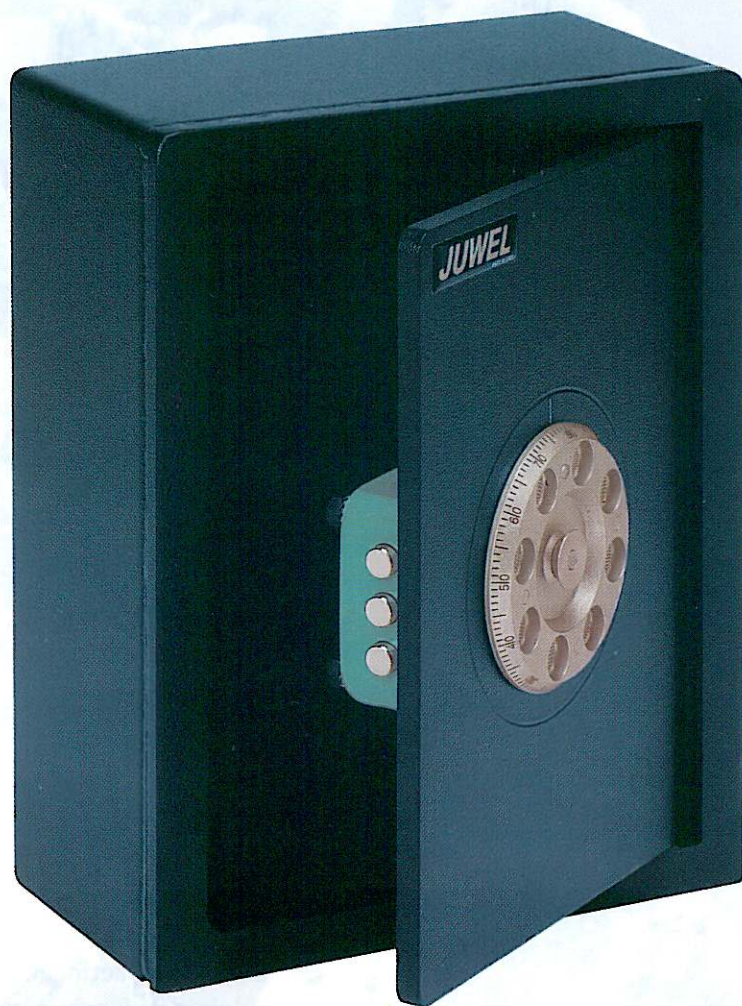

*JUWEL, de gepantserde bescherming
voor een waardevol bezit*

**Braakwerende meubel- en sleutelkluisen
70- en 71-serie**

De natuur kan ons nog veel leren, zij koestert haar schatten en beschermt haar rijkdommen. Wij gaan veel nonchalanter om met onze bezittingen en realiseren ons vaak te laat hoeveel schade en verdriet ontstaat door het verlies van onze eigendommen na brand of diefstal. Naast de financiële schade is de emotionele waarde van zaken die echt onvervangbaar zijn nog veel moeilijker te verwerken. JUWEL kluisen beschermen uw waardevolle bezittingen en bieden de veiligheid die hoort bij uw specifieke wensen. Ruim 80 jaar op topniveau en volgens de laatste normen kwaliteitsproducten produceren, geven u de garantie dat een JUWEL kluis net zo vanzelfsprekend uw eigendommen zal beschermen als de natuur haar schatten koestert.

*Juwel kluisen beschermen de
dingen waar u om geeft!*